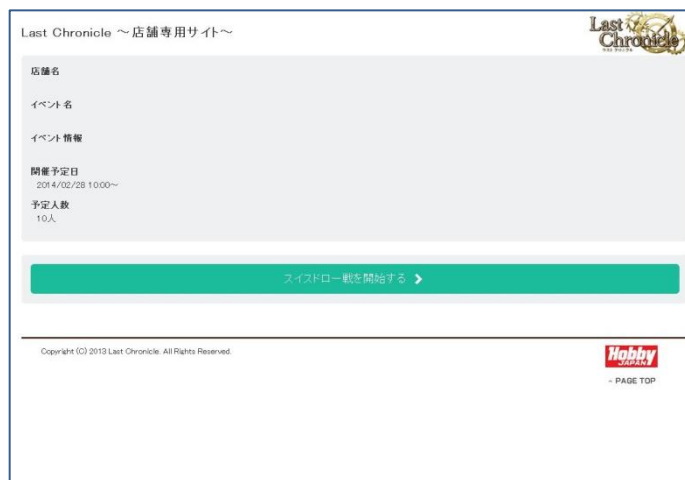

「イベント運営サポートシステム」の手引き

システムの使用画面ではブラウザの「戻る」ボタンは決して使用しないでください

【 1 】

店舗専用サイトからログインしてください。

URL : <http://shop.last-chronicle.jp/>

【 2 】

該当するイベントの  **大会を開始** をクリックしてください。

※このボタンはイベントの開催日まで表示されません。

【 3 】

確認画面です。

イベント名、イベント情報、開催予定日、予定人数などに間違いがないかご確認のうえ、緑色のバナーをクリックください。

【 4 】

参加者の登録画面です。

+ 参加者を登録する

をクリックして参加者の登録を開始してください。

【 5 】

(メンバーキーを持っていない参加者)
→ニックネームだけを入力してください。

(メンバーキーを持っている参加者)
→メンバーキーを入力してください。参加者の登録している
ニックネームが自動的に表示されます。

Q.メンバーキーを入力してもニックネームが表示されない

A.メンバーキーが間違っているか、登録しているニックネームが間違っています。
MY CHRONICLEから自分のメンバーキーを再確認することができます。
「MY CHRONICLE」<http://www.last-chronicle.jp/m>