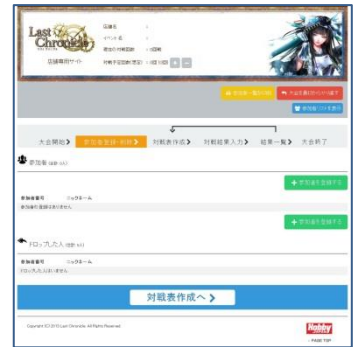

「イベント運営サポートシステム」の手引き

システムの使用画面ではブラウザの「戻る」ボタンは決して使用しないでください

【 1 】

店舗専用サイトからログインしてください。

URL : <http://shop.last-chronicle.jp/>

【 2 】

該当するイベントの  **大会を開始** をクリックしてください。

※このボタンはイベントの開催日まで表示されません。

【 3 】

確認画面です。

イベント名、イベント情報、開催予定日、予定人数などに間違いがないかご確認のうえ、緑色のバナーをクリックください。

【 4 】

参加者の登録画面です。

+ 参加者を登録する

をクリックして参加者の登録を開始してください。

【 5 】

(メンバーキーを持っていない参加者)
→ニックネームだけを入力してください。

(メンバーキーを持っている参加者)
→メンバーキーを入力してください。参加者の登録している
ニックネームが自動的に表示されます。

Q.メンバーキーを入力してもニックネームが表示されない

A.メンバーキーが間違っているか、登録しているニックネームが間違っています。
MY CHRONICLEから自分のメンバーキーを再確認することができます。
「MY CHRONICLE」<http://www.last-chronicle.jp/m>

Q.MY CHRONICLEとは？メンバーキーとは？

A.MY CHRONICLEというサイトでユーザーが新規登録をするとメンバーキーが発行されます。
メンバーキーを入力してイベントに参加すると、参加したイベントの履歴を確認したり、
勝敗に応じたポイントを得たりすることができます。

Q.ポイントを貯めると何があるの？

A.ポイント数に応じてMY CHRONICLE褒賞PRカードを差し上げます。
詳細はラストクロニクル公式サイトにて順次告知させていただきます。