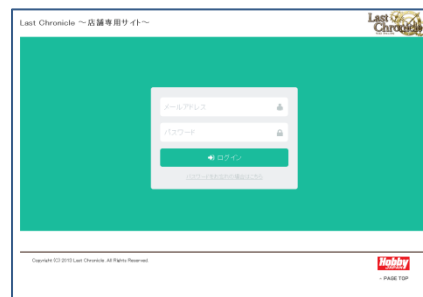

「イベント運営サポートシステム」の手引き

システムの使用画面ではブラウザの「戻る」ボタンは決して使用しないでください

【 1 】

店舗専用サイトからログインしてください。

URL : <http://shop.last-chronicle.jp/>

【 2 】

該当するイベントの  **大会を開始** をクリックしてください。

※このボタンはイベントの開催日まで表示されません。

【 3 】

確認画面です。

イベント名、イベント情報、開催予定日、予定人数などに間違いがないかご確認のうえ、緑色のバナーをクリックください。

【 4 】

参加者の登録画面です。

+ 参加者を登録する

をクリックして参加者の登録を開始してください。

【 5 】

(メンバーキーを持っていない参加者)
→ニックネームだけを入力してください。

(メンバーキーを持っている参加者)
→メンバーキーを入力してください。参加者の登録している
ニックネームが自動的に表示されます。

Q.メンバーキーを入力してもニックネームが表示されない

A.メンバーキーが間違っているか、登録しているニックネームが間違っています。
MY CHRONICLEから自分のメンバーキーを再確認することができます。
「MY CHRONICLE」<http://www.last-chronicle.jp/m>