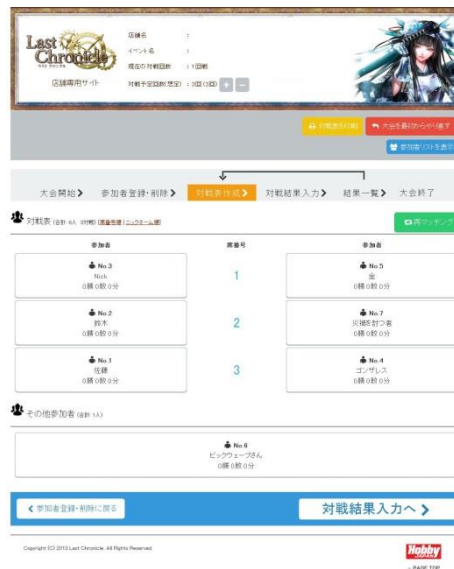

Q.まだメンバーキーを持っていないから、すぐに登録して今回のポイントを付けたい

A.まだメンバーキーを持っていない参加者は、イベント参加後に発行されるエントリーキーを使って
メンバーキーの新規登録時に今回のポイントを追加できます。

Q.メンバーキーを持っているけど、今は確認できない人が参加して、あとからポイントを追加できる？

A.既に発行済みのメンバーキーに、あとからポイントや参加履歴を追加することはできません。
また、イベントの途中でメンバーキーを入力することはできません。

【 7 】

参加者の登録が全員終わったら
をクリックして対戦表の作成へ進みます。

対戦表作成へ >

【 8 】

組み合わせの確認画面です。
組み合わせを変更する必要が発生した場合、
この画面で対戦組み合わせを変更できます。

※既に対戦済みの参加者同士は組み合わせられません。

【 9 】

ページの上部にある 
をクリックして、対戦表を印刷してください。

※必ずしも印刷する必要はありません。組み合わせを口頭で発表したり、印刷が不要な場合はそのまま対戦結果の入力へ進んでください。

対戦表の印刷画面では、以下の4種類が表示されます。

「対戦テーブル表記」 「受付番号順(参加者を登録した順番)」
「テーブル番号順」 「ニックネーム順」

印刷時にページ選択で、参加人数などから使い易い対戦表を印刷してご使用ください。

【 10 】

対戦結果入力へ >

をクリックして、対戦結果の入力へ進んでください。